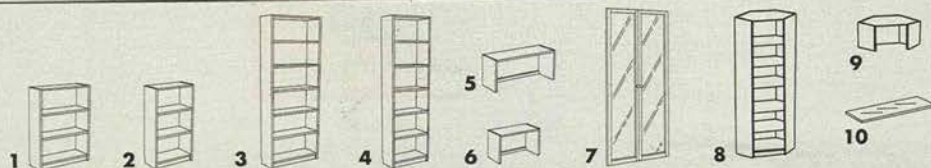

vit

björk

	BreddxHöjdxDjup i cm	Björk	Vit	Ek	Rödbrun	Körsbär
1. Bokhylla låg	80x106x28	498:-	385:-	498:-	498:-	549:-
2. Bokhylla låg	60x106x28	398:-	325:-	398:-	398:-	449:-
3. Bokhylla hög	80x202x28	775:-	529:-	775:-	775:-	795:-
4. Bokhylla hög	60x202x28	649:-	449:-	649:-	649:-	685:-
5. Överhylla	80x35x28	235:-	195:-	235:-	235:-	245:-
6. Överhylla	60x35x28	210:-	185:-	210:-	210:-	220:-
7. Vitrindörrar 2 st	80x195	1075:-	796:-	1075:-	1075:-	1100:-
8. Hörnhylla	60x202x41	1395:-	925:-	1395:-	1395:-	1495:-
9. Överhylla hörn	60x35x41	365:-	265:-	365:-	365:-	395:-

10. Glashyllplan 76 cm 1 st _____ 50:-

BILLY förvaringsserie.

Folierad eller fanerad spånskiva. Rygg av lackerad eller trämonstrerad träfiberskiva. Finns i vit folie, björkfanér, körsbärsträlaserat bokfanér, ekfanér, rödbrunlaserat ekfanér.

Vitrindörrar och glashyllplan går att välja till BILLY 80x202x28 cm. 5 st flyttbara hyllplan ingår i den höga bokhyllan. 2 st flyttbara hyllplan ingår i den låga bokhyllan.